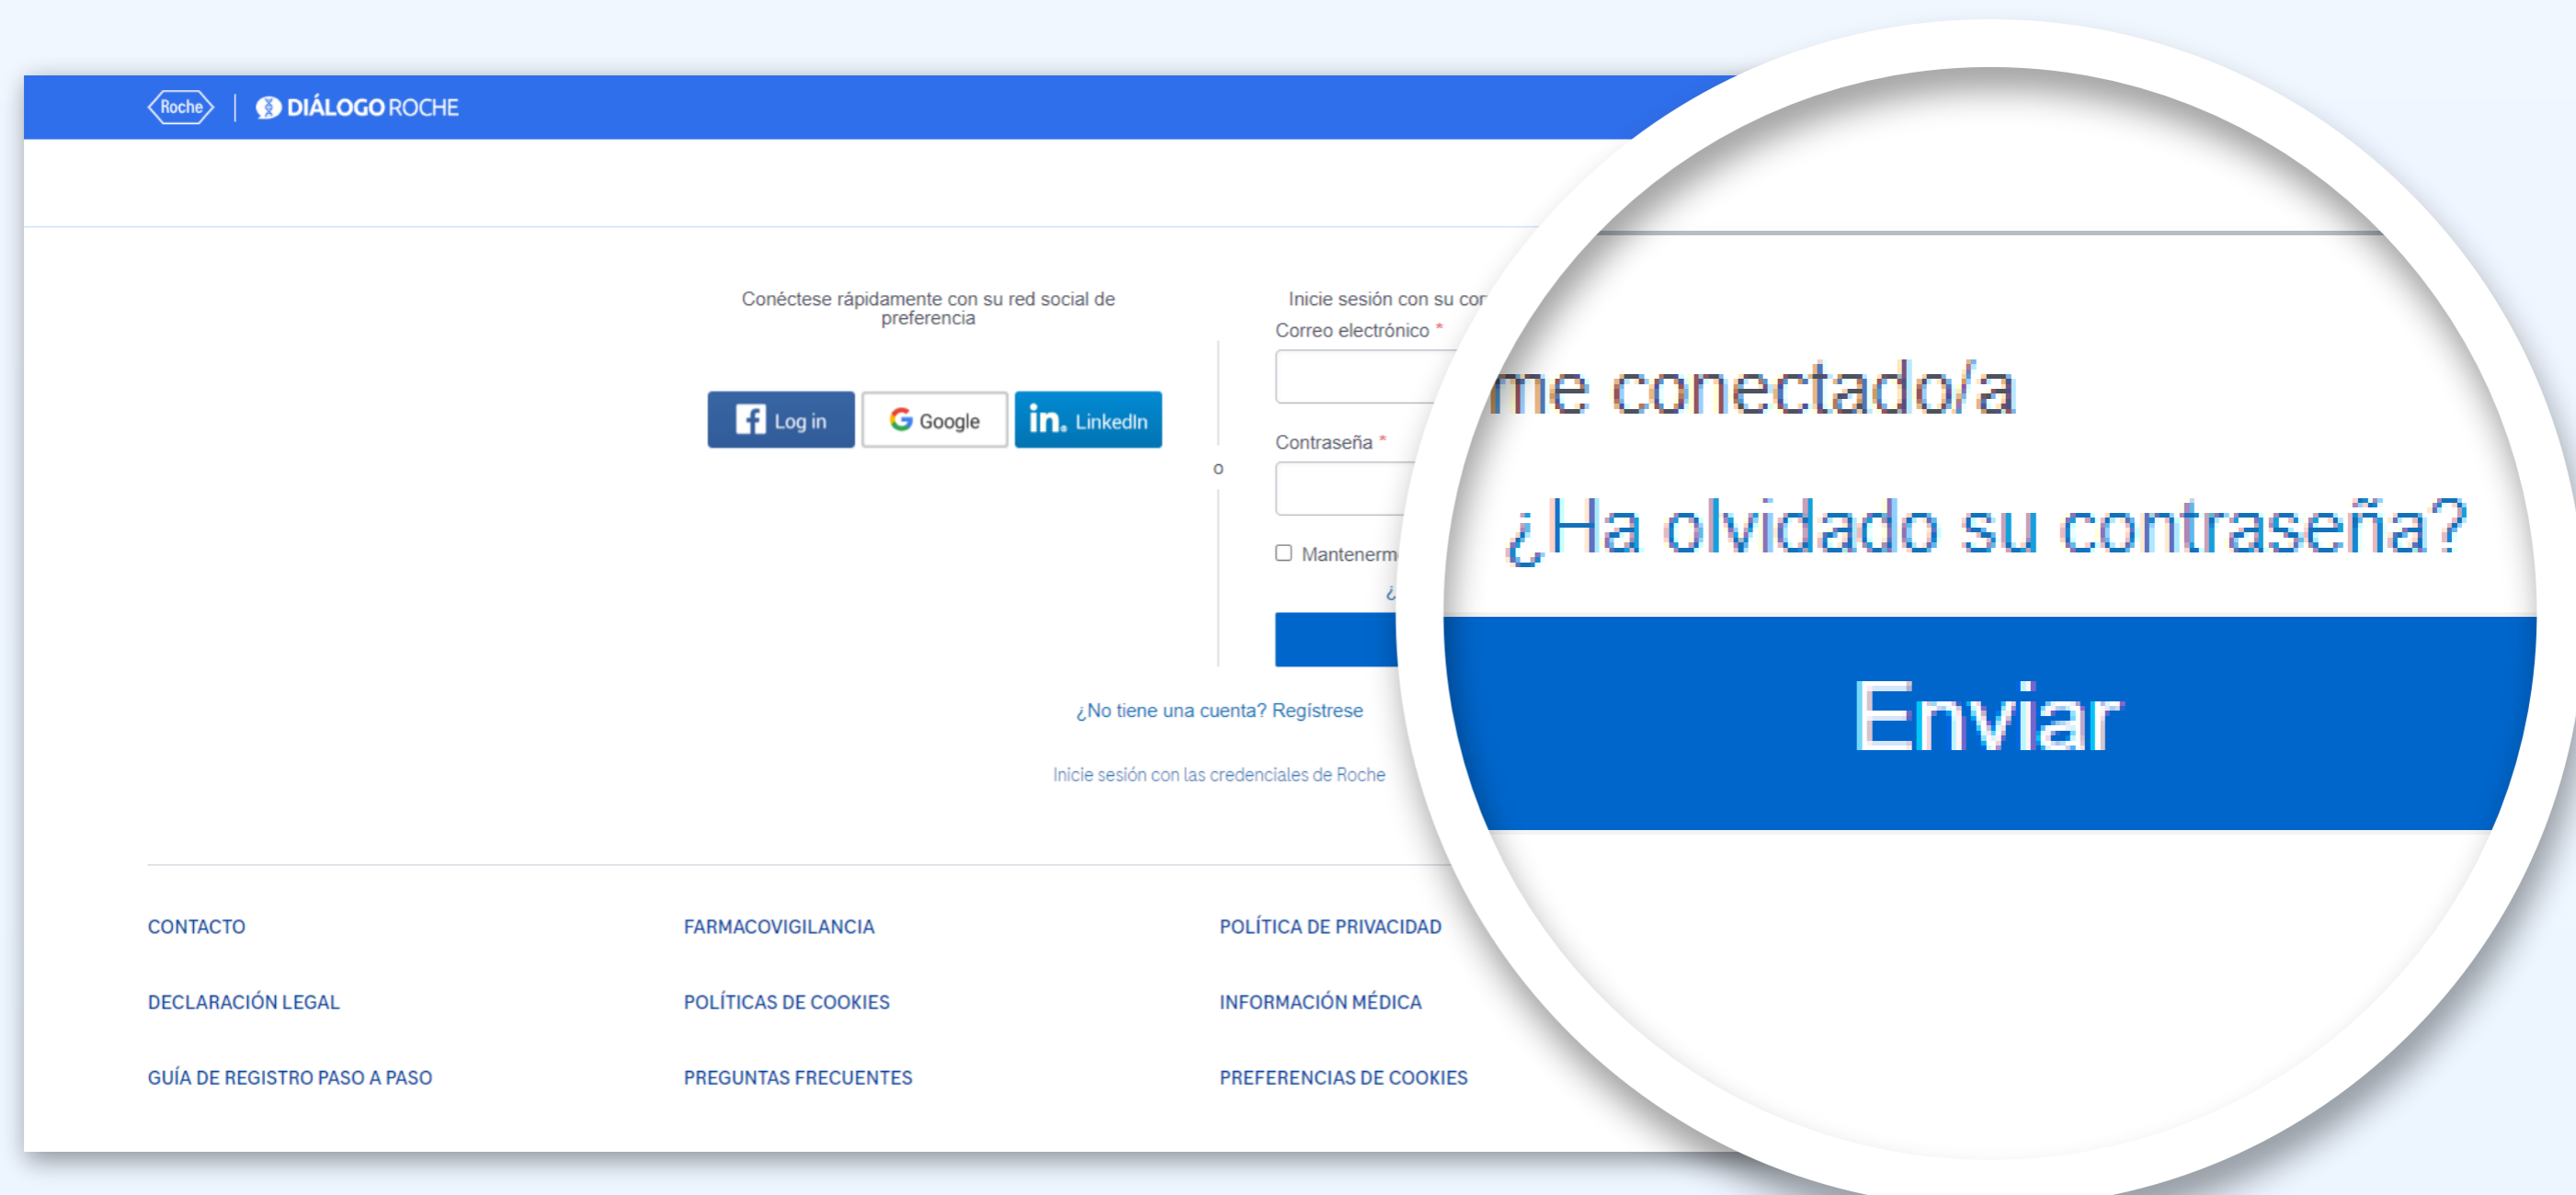

• PASO 2:

Haz clic en “¿Ha olvidado su contraseña?”

• PASO 3:

Ingresa el *e-mail* con el cual te has registrado