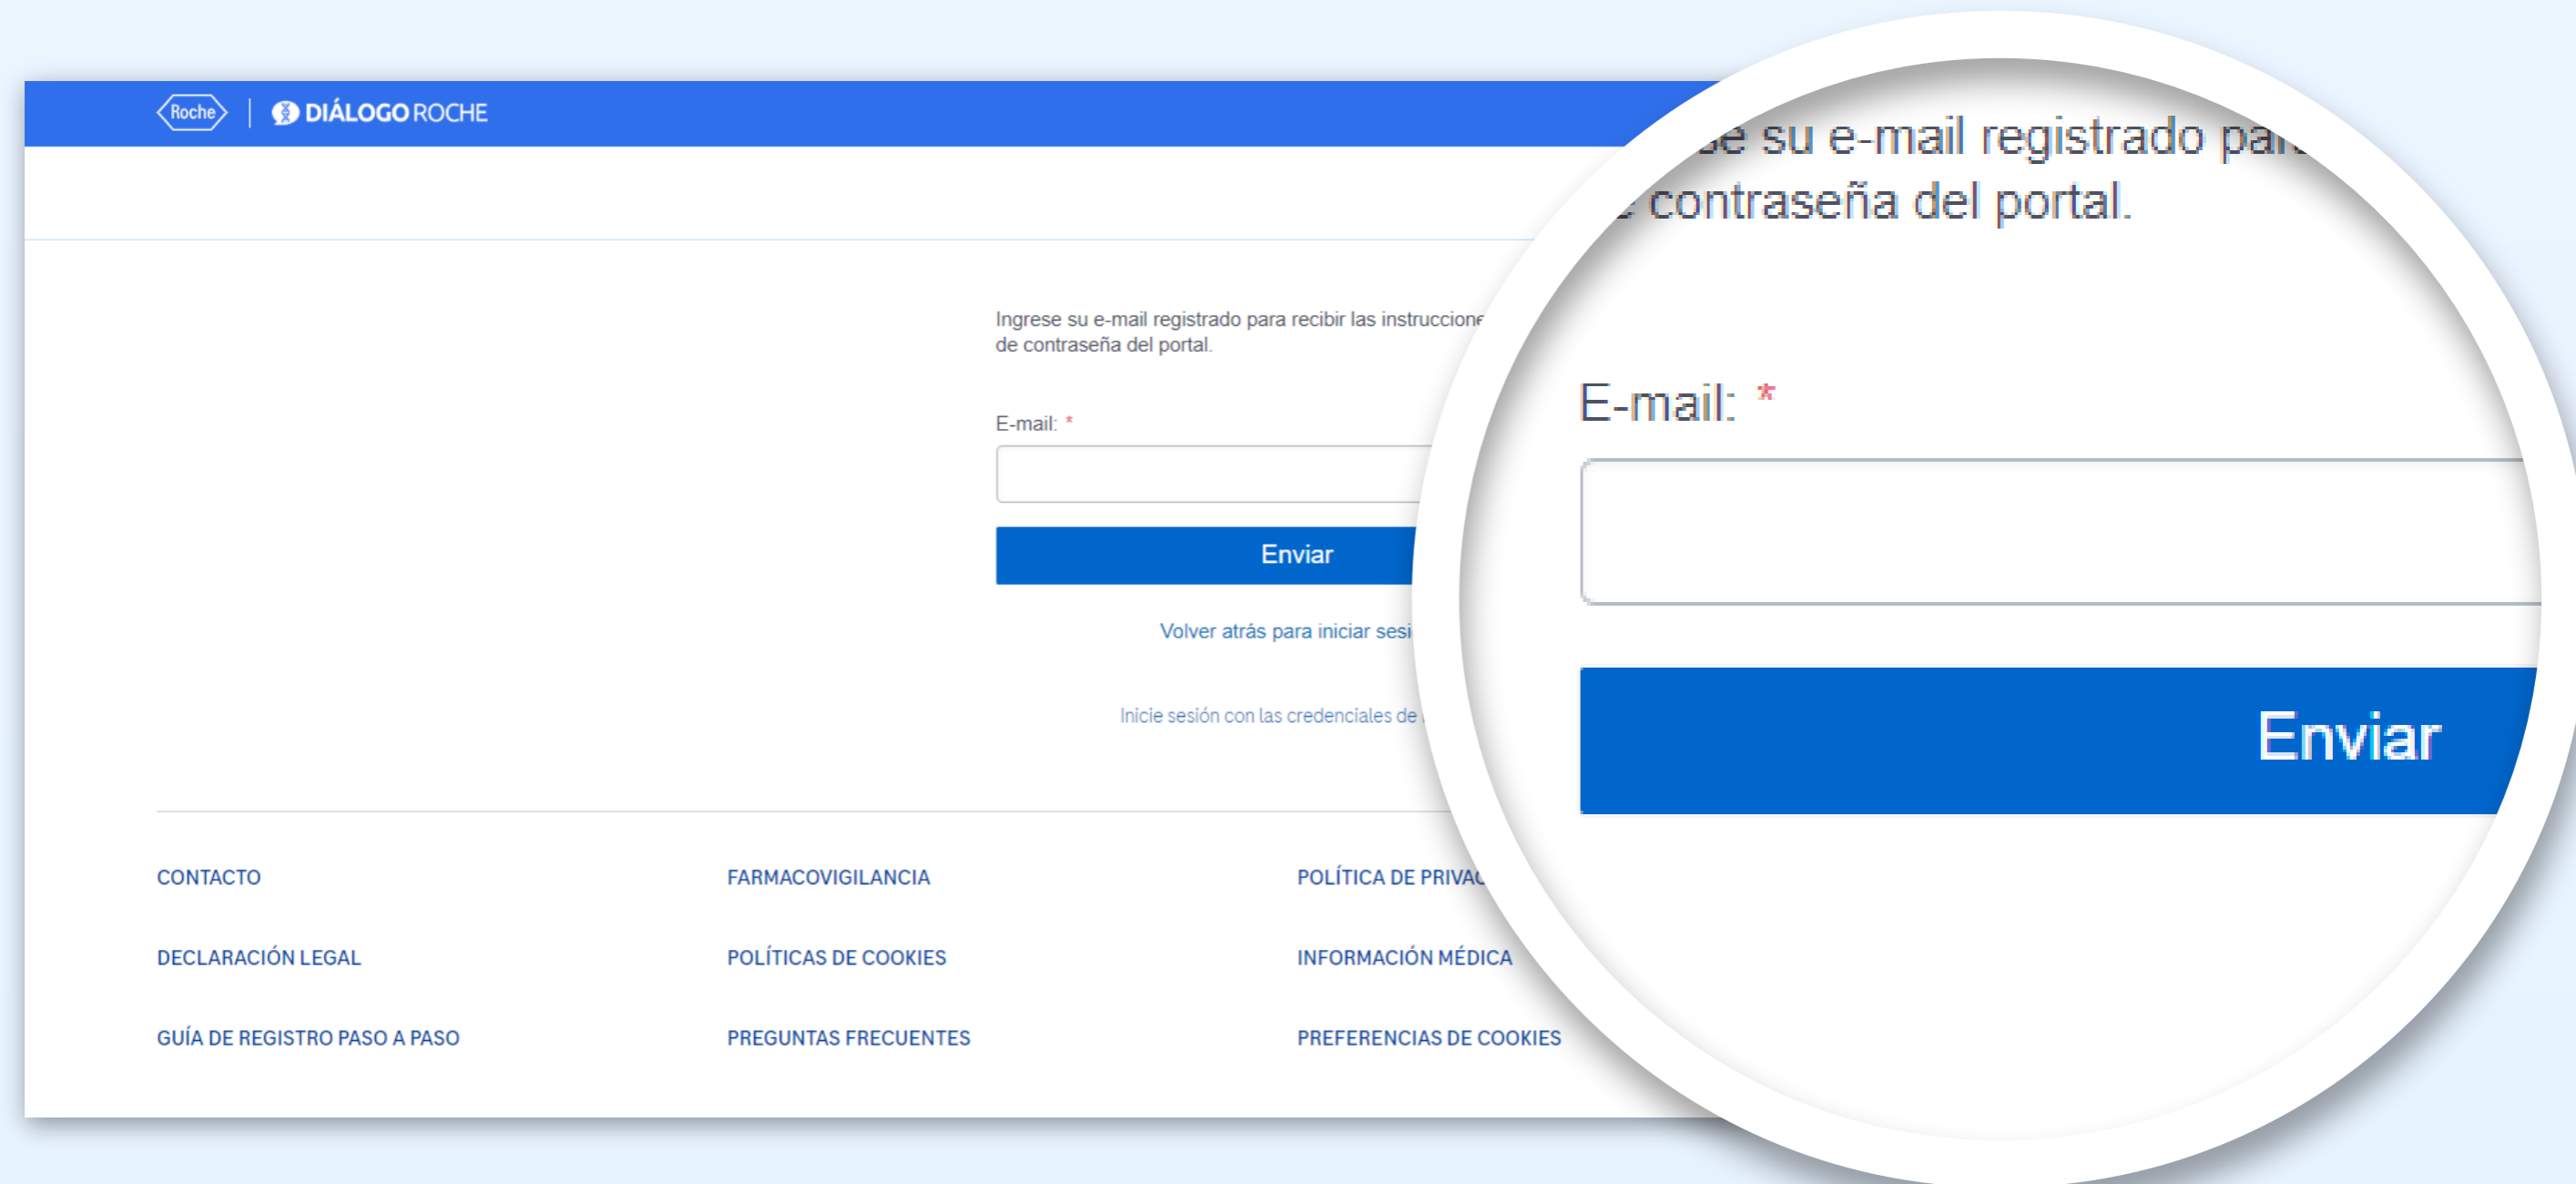

• PASO 4:

Revisa tu casilla de *e-mail* (le pedimos que verifique en **SPAM** si no lo encuentra en su bandeja de entrada) y siga las instrucciones detalladas en el correo