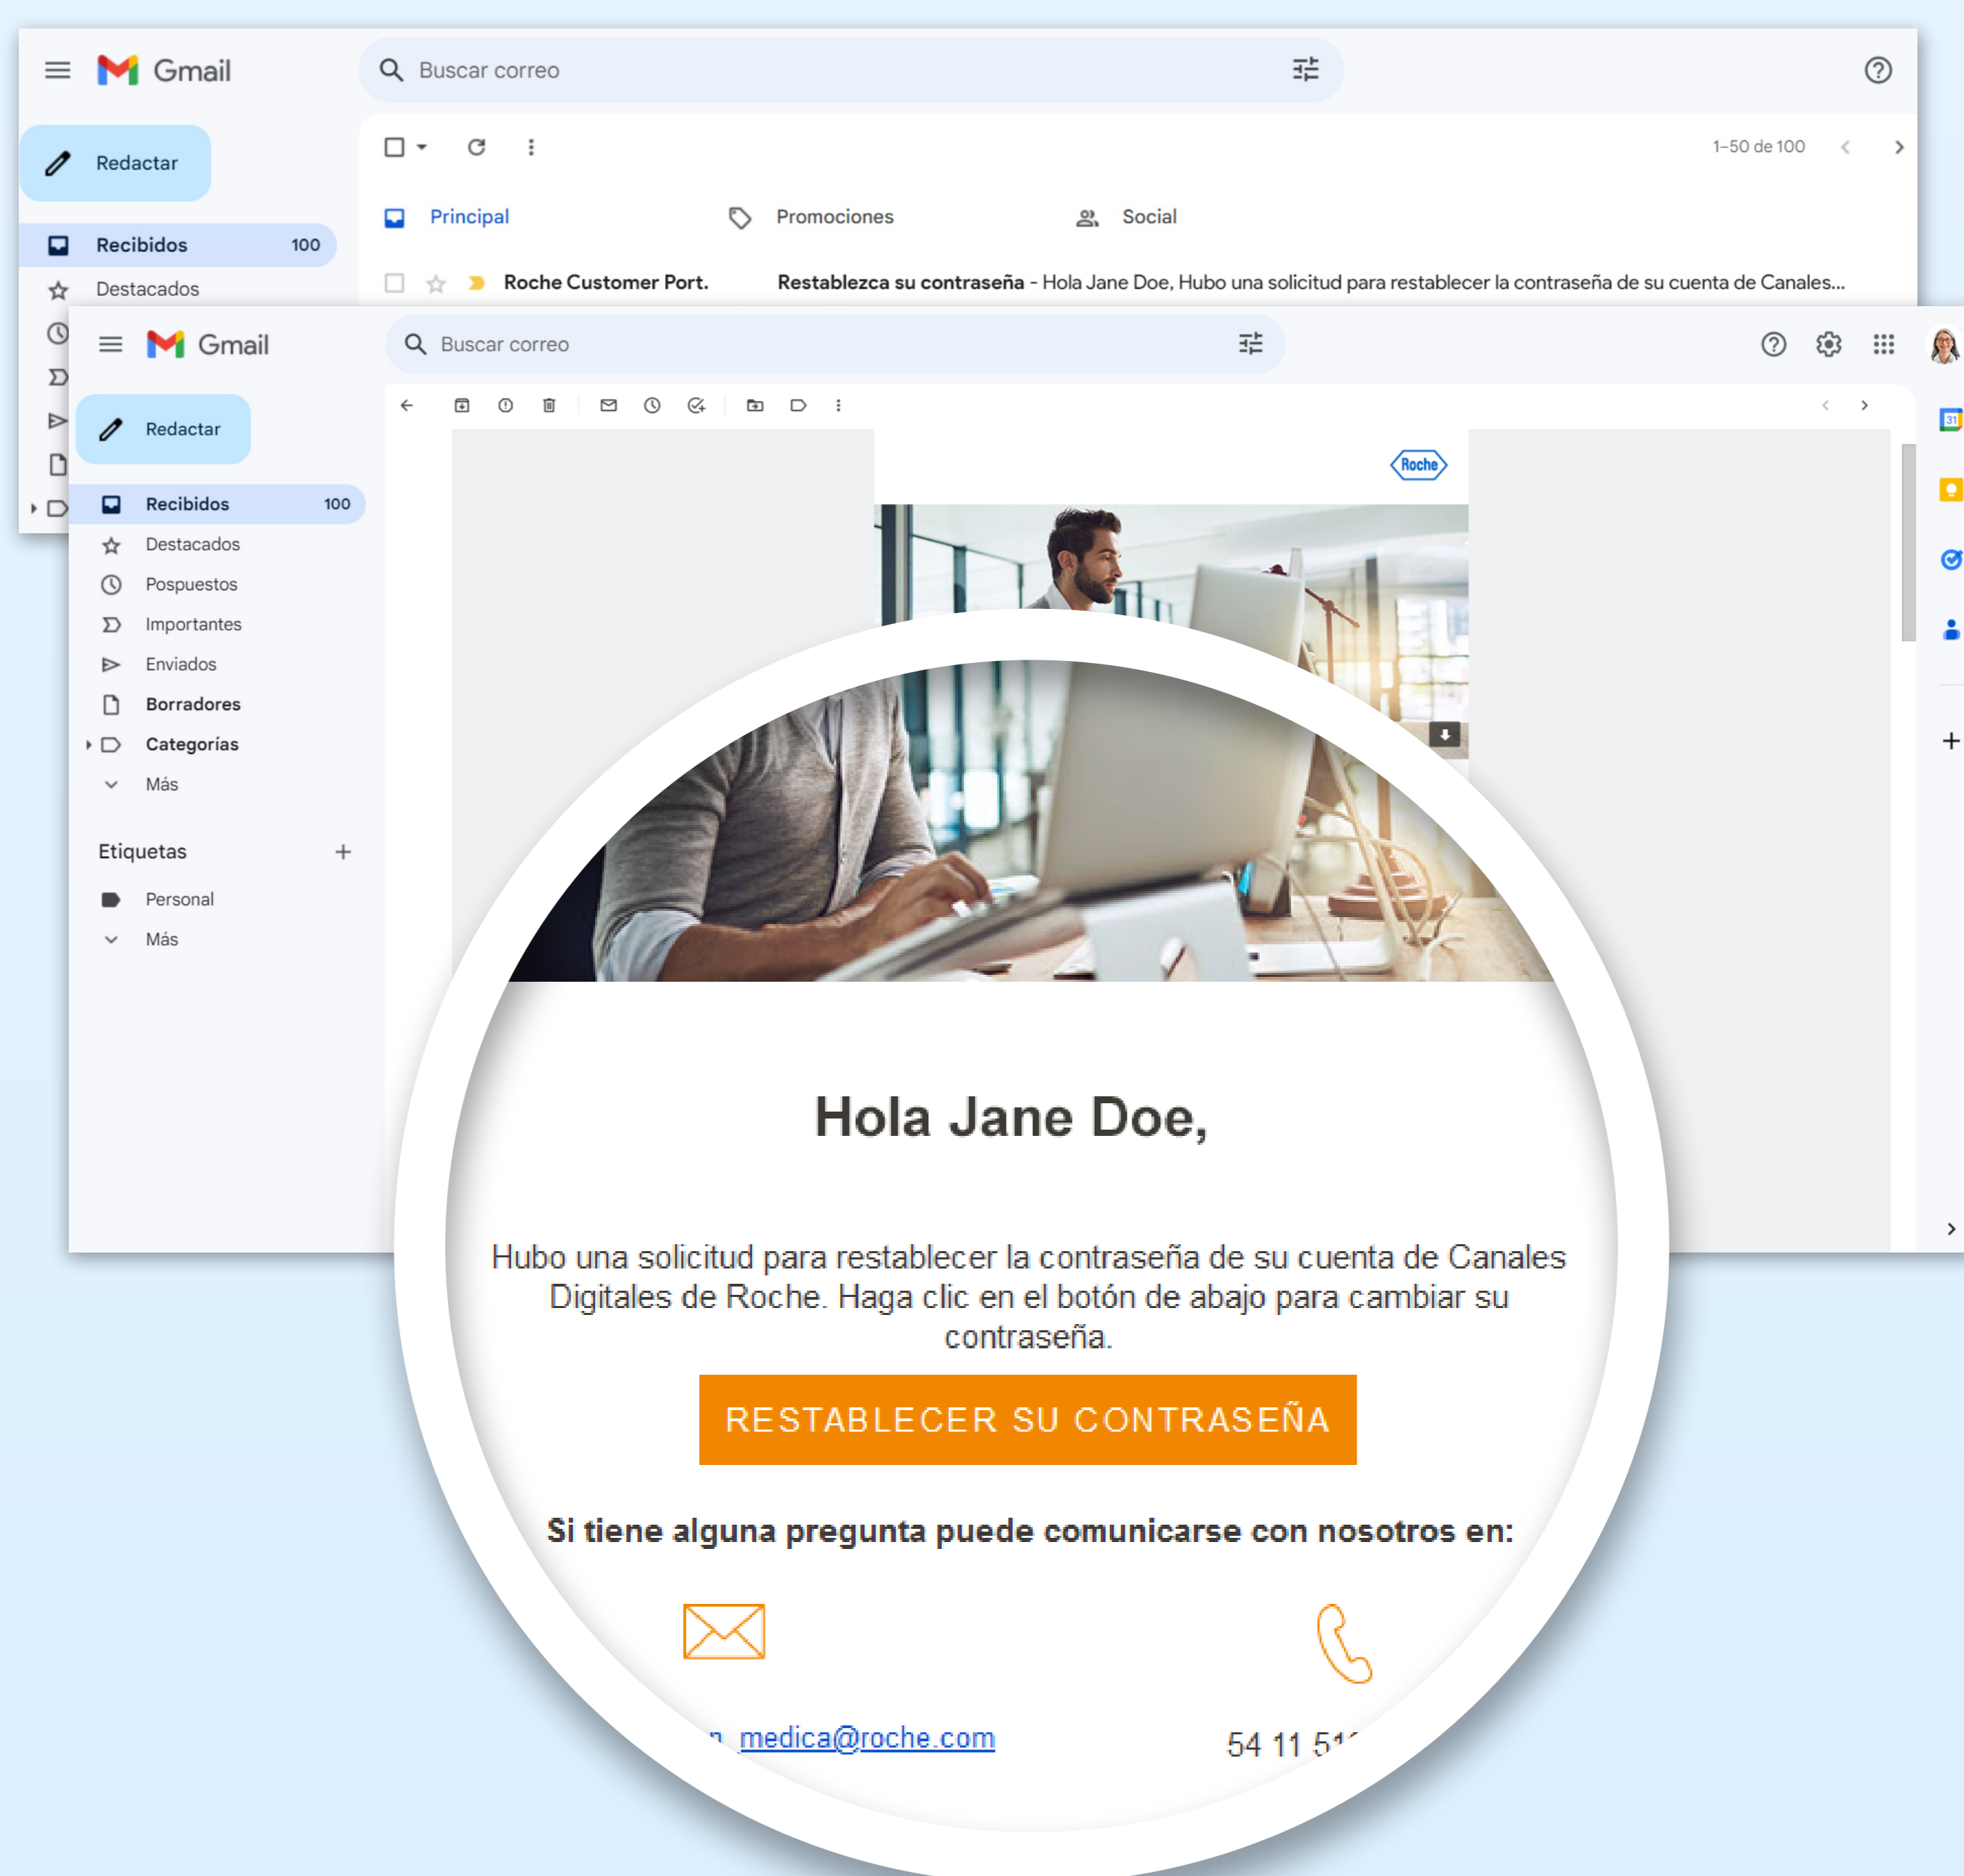

¡Así de fácil es restablecer su contraseña!

[Recuperar password](#)

Para tener acceso a las actualizaciones científicas de su especialidad, ingrese a

www.dialogoroche.com.mx

Material dirigido a profesionales de la salud. Propiedad exclusiva de Productos Roche S.A. Todos los derechos reservados. Prohibida su reproducción total o parcial sin autorización. Material sujeto a actualizaciones sin previo aviso.